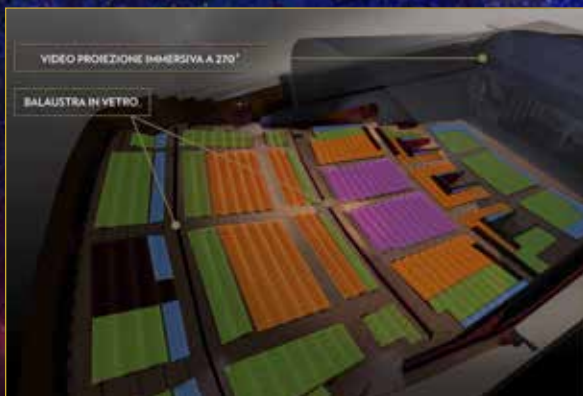

*disponibile pagamento con deposito

UNO SHOW IMMERSIVO UNICO AL MONDO

PROIEZIONI IMMERSIVE A 270°
LIVE PERFORMANCE
MUSICA
EFFETTI SPECIALI

INFO

- 1.440 posti
- Durata 60 minuti
- 10 repliche settimanali
- matinée - pomeridiane - serali
- Il calendario viene aggiornato con un anticipo di 150 giorni
- Traduzione simultanea in 9 lingue