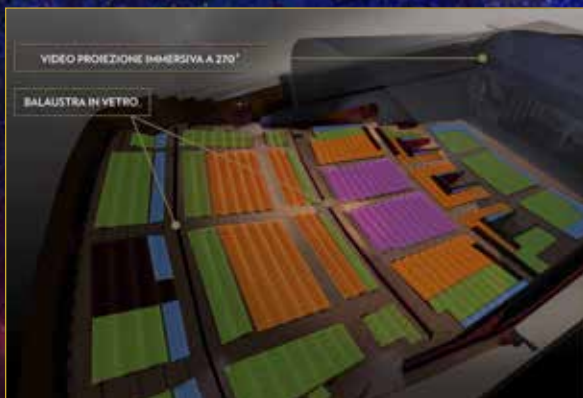

UNO SHOW IMMERSIVO UNICO AL MONDO

PROIEZIONI IMMERSIVE A 270°
LIVE PERFORMANCE
MUSICA
EFFETTI SPECIALI

INFO

1.440 posti
Durata 60 minuti
10 repliche settimanali
matinée - pomeridiane - serali

Traduzione simultanea in 8 lingue